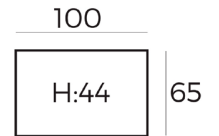

88 x 177 x 99 cm
FELIX-2,5AL

88 x 177 x 99 cm
FELIX-2,5AR

88 x 150 x 99 cm
FELIX-2,5ZA

88 x 234 x 99 cm
FELIX-3

88 x 207 x 99 cm
FELIX-3AL

88 x 207 x 99 cm
FELIX-3AR

88 x 180 x 99 cm
FELIX-3ZA

combine to your wishes
 with the many
 different modules

See page 268 for all available fabrics.

88 x 264 x 99 cm

FELIX-3,5

88 x 237 x 99 cm

FELIX-3,5AL

88 x 237 x 99 cm

FELIX-3,5AR

88 x 210 x 99 cm

FELIX-3,5ZA

88 x 99 x 99 cm

FELIX-CORNER

88 x 99 x 240 cm

FELIX-OTML

88 x 99 x 240 cm

FELIX-OTMR

88 x 123 x 160 cm

FELIX-LCHRL

88 x 123 x 160 cm

FELIX-LCHRR

44 x 65 x 100 cm

FELIX-P65X100

88 x 117 x 172 cm

FELIX-LCH90L

88 x 117 x 172 cm