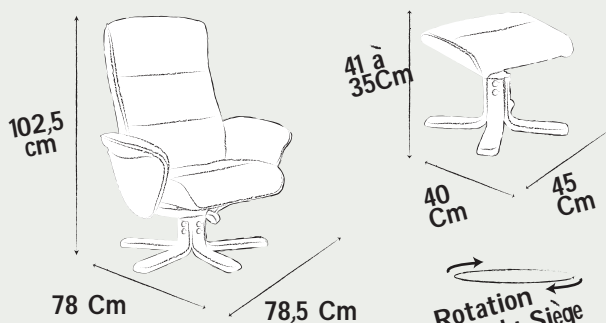

#### DIMENSIONS

ASSISE :  
L : 50 cm  
P : 49 cm  
H\* : 45 cm

\*Hauteur au sol